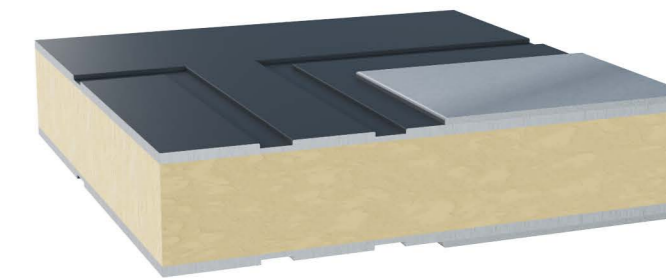

Medidas

2000x800
2100x900
Outras sob consulta

Enchimento

24, 26, 28, 30, 34, 36, 38, 40

Alunox

Sobreposto

Espessura da Chapa

1,5mm