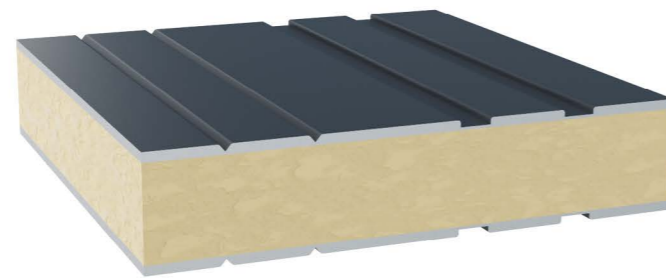

CARACTERÍSTICAS GAMA

Range Characteristics

Acabamentos

Lacado
Lacado Madeira
Anodizado

Medidas

2000x800
2100x900
Outras sob consulta

Enchimento

24, 26, 28, 30, 34, 36, 38, 40

Espessura da Chapa

1,5mm

Painel de Alumínio Injetado com Poliuretano
Aluminium panel injected with Polyurethane

Surface Treatments

Powdercoated
Wood Powdercoated
Anodized

Dimensions

2000x800
2100x900
Other dimensions subject
to request and analysis

Filling Thickness (mm)

24, 26, 28, 30, 34, 36, 38, 40

Aluminium Sheet Thickness

1,5mm

Vidros / Glasses