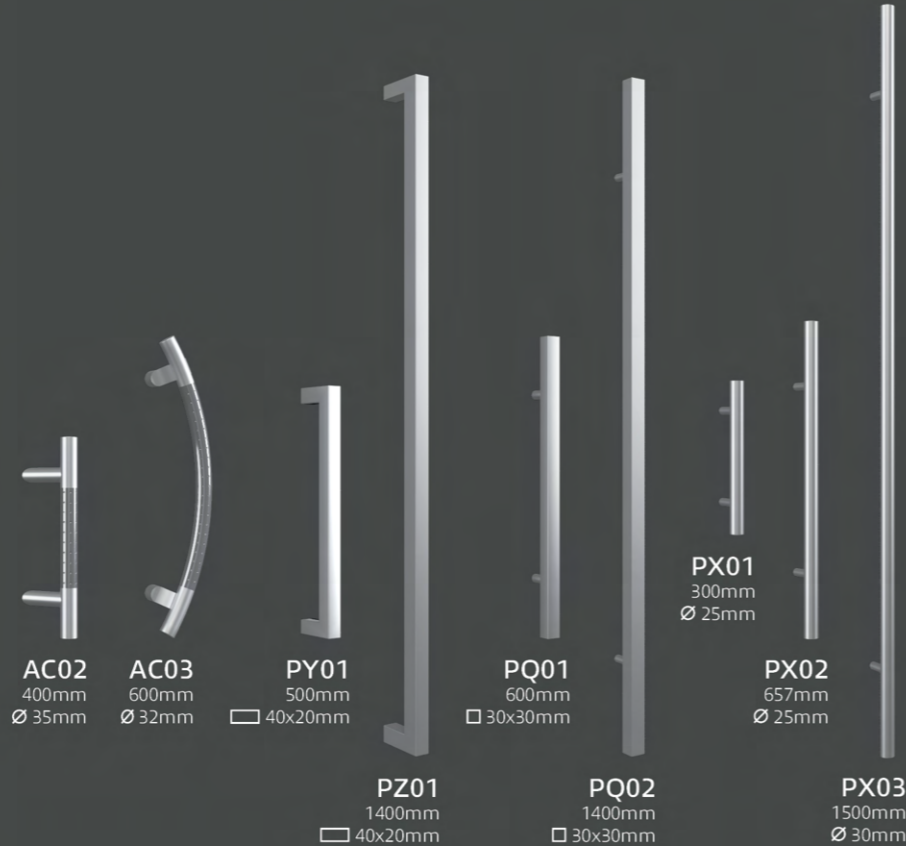

CORES

Colors

Película de PVC (Renolit)

PVC Foil (Renolit)

As cores aqui representadas são meramente ilustrativas. / The colors shown above are merely representative.

PUXADORES

Handles

DIMENSÕES

Dimensions

Painéis

Panels

Modelo	Ref	Dimensões do Design		Dimensões Mínimas de Corte	
		Altura (mm)	Largura (mm)	Altura (mm)	Largura (mm)
Amber	LA	1310	320	1430	440
Bianca	LB	1300	440	1420	530
Bruna	KB	1400	200	1520	320
Devon	KD	12		360	200
Elsa	KE	1580	460	1640	520
Eva	LE	1400	360	1520	420
Flavia	KF	1096	242	1156	332
Gemma	KG	1324	262	1384	352
Ivone	KI	1280	230	1340	290
Julia	LU	60		200	200
Karen	KA	1445	445	1505	505
Kate	LK	1430	60	1550	200
Lina	KL	12		200	200
Olga	KO	1450	195	1570	315
Paloma	KP	1372	342	1492	402
Petra	LP	1160	360	1220	420
Selena	KS	1390	110	1510	230
Stella	LS	640	150	760	210
Suvi	KU	1374	244	1450	320
Veronica	LV	770	210	890	300

Painéis

Panels

Modelo	Ref	Dimensões do Design		Dimensões Mínimas de Corte	
		Altura (mm)	Largura (mm)	Altura (mm)	Largura (mm)
Miami	NM	1370	210	1430	270
Tucson	NU	1435	440	1495	500
Victoria	NV	1570	270	1630	330
Waco	NW	1100	70	1220	200
Zillah	NZ	1210	25	1270	200
EOA	EOA	1305	240	1440	400
EOB	EOB	1220	370	1340	490
EOC	EOC	1300	340	1420	460
EOD	EOD	1560	600	1600	660
EOF	EOF	1360	430	1420	520
EOG	EOG	1410	300	1470	390
EOH	EOH	1360	280	1480	400
EOJ	EOJ	1260	150	1320	270
EOL	EOL	1370	500	1430	590
EOM	EOM	1530	160	1710	300
EON	EON	1490	430	1550	520
EOP	EOP	1370	420	1490	510
EOS	EOS	1450	305	1510	400
EOX	EOX	1350	270	1470	390
XA	XA	1580	270	1640	330
XC	XC	1500	270	1560	330
XD	XD	1400	220	1520	310
XE	XE	1480	270	1540	330
XH	XH	390	390	450	450
XJ	XJ	1490	290	1550	350
XK	XK	1590	390	1650	450
XL	XL	1260	415	1380	535
XM	XM	1260	430	1320	520
XN	XN	1490	450	1610	570
XP	XP	1460	460	1580	580
XR	XR	1500	410	1560	470
XS	XS	1490	582	1610	672
XT	XT	1490	410	1550	470
XU	XU	1410	345	1440	405
XV	XV	1570	210	1630	270
XW	XW	1550	405	1610	465